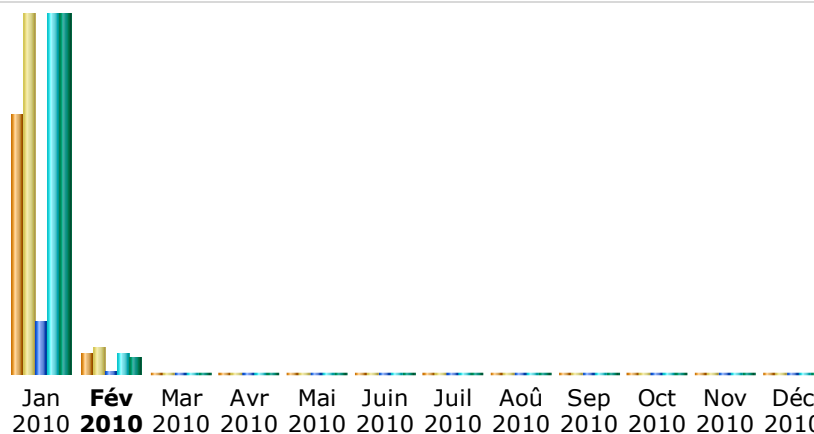

Dernière mise à jour: 03 Fév 2010 - 13:09

Période d'analyse:

Résumé

Période d'analyse	Mois Jan 2010				
Première visite	01 Jan 2010 - 00:01				
Dernière visite	28 Jan 2010 - 15:29				
	Visiteurs différents	Visites	Pages	Hits	Bande passante
Trafic 'vu' *	15167	21146 (1.39 visites/visiteur)	79117 (3.74 Pages/Visite)	530588 (25.09 Hits/Visite)	28.58 Go (1417.28 Ko/Visite)
Trafic 'non vu' *			128264	138806	12.72 Go

* Le trafic 'non vu' est le trafic généré par les robots, vers ou réponses HTTP avec code retour spécial.

Historique mensuel

Mois	Visiteurs différents	Visites	Pages	Hits	Bande passante
Jan 2010	15167	21146	79117	530588	28.58 Go
Fév 2010	1281	1578	3822	31251	1.35 Go
Mar 2010	0	0	0	0	0
Avr 2010	0	0	0	0	0
Mai 2010	0	0	0	0	0
Juin 2010	0	0	0	0	0
Juil 2010	0	0	0	0	0
Aoû 2010	0	0	0	0	0
Sep 2010	0	0	0	0	0
Oct 2010	0	0	0	0	0
Nov 2010	0	0	0	0	0
Déc 2010	0	0	0	0	0
Total	16448	22724	82939	561839	29.93 Go

Jours du mois