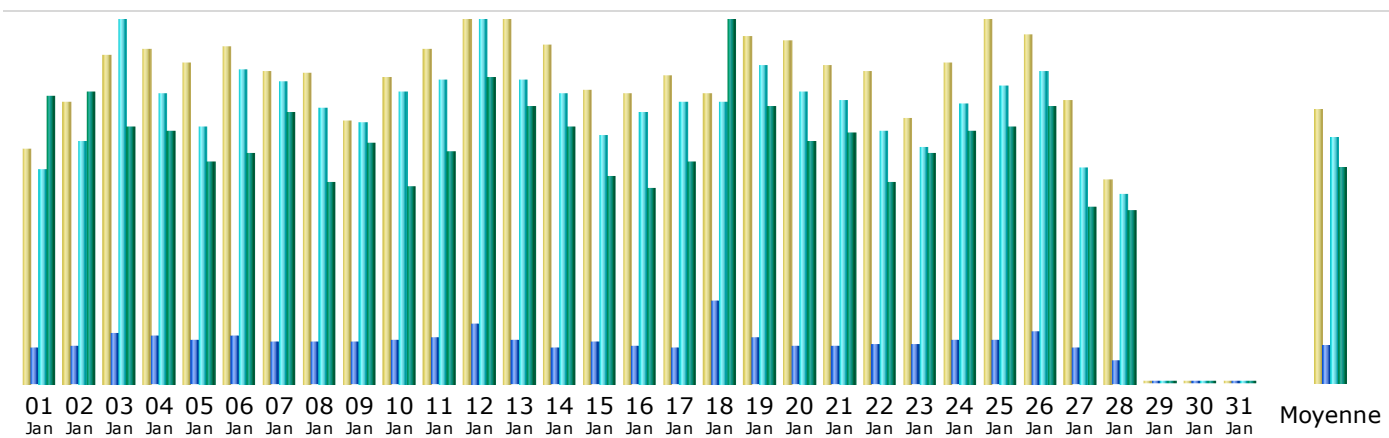

Jour	Visites	Pages	Hits	Bande passante
01 Jan 2010	567	2304	14466	1.20 Go
02 Jan 2010	683	2399	16376	1.22 Go
03 Jan 2010	798	3310	24875	1.07 Go
04 Jan 2010	810	3133	19637	1.05 Go
05 Jan 2010	775	2789	17351	951.25 Mo
06 Jan 2010	815	3069	21257	979.77 Mo
07 Jan 2010	754	2751	20357	1.13 Go
08 Jan 2010	753	2692	18665	858.05 Mo
09 Jan 2010	638	2712	17604	1023.85 Mo
10 Jan 2010	740	2813	19787	839.50 Mo
11 Jan 2010	811	3051	20502	994.22 Mo
12 Jan 2010	892	3981	25097	1.28 Go
13 Jan 2010	894	2828	20619	1.15 Go
14 Jan 2010	822	2315	19616	1.07 Go
15 Jan 2010	709	2767	16779	883.61 Mo
16 Jan 2010	703	2407	18325	829.54 Mo
17 Jan 2010	744	2293	19057	950.04 Mo
18 Jan 2010	701	5511	19057	1.55 Go
19 Jan 2010	843	3003	21577	1.16 Go
20 Jan 2010	831	2439	19781	1.01 Go
21 Jan 2010	773	2455	19139	1.05 Go
22 Jan 2010	755	2593	17123	856.54 Mo
23 Jan 2010	642	2547	16016	979.22 Mo
24 Jan 2010	778	2886	18893	1.05 Go
25 Jan 2010	898	2876	20205	1.07 Go
26 Jan 2010	844	3479	21065	1.15 Go
27 Jan 2010	684	2261	14609	749.61 Mo
28 Jan 2010	489	1453	12753	737.85 Mo
29 Jan 2010	0	0	0	0
30 Jan 2010	0	0	0	0
31 Jan 2010	0	0	0	0
Moyenne	682.13	2552.16	17115.74	944.11 Mo
Total	21146	79117	530588	28.58 Go

Jours de la semaine