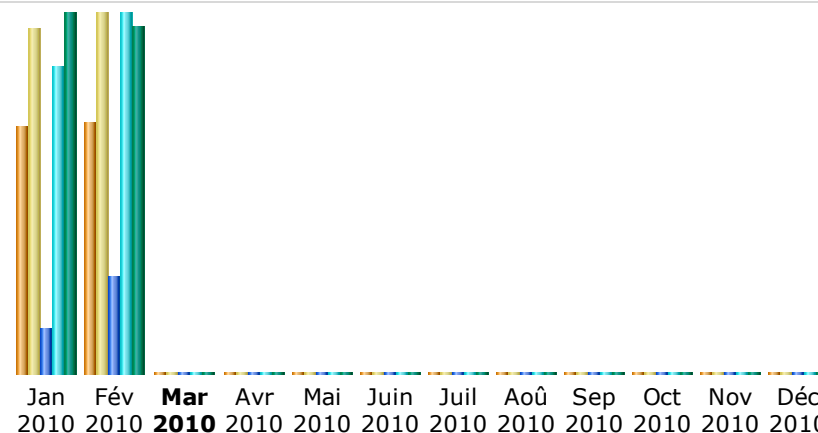

Dernière mise à jour: 01 Mar 2010 - 04:13

Période d'analyse:

Résumé

Période d'analyse	Mois Fév 2010				
Première visite	01 Fév 2010 - 16:16				
Dernière visite	28 Fév 2010 - 23:58				
	Visiteurs différents	Visites	Pages	Hits	Bande passante
Trafic 'vu' *	15415	22094 (1.43 visites/visiteur)	168244 (7.61 Pages/Visite)	621693 (28.13 Hits/Visite)	27.56 Go (1308.14 Ko/Visite)
Trafic 'non vu' *			131307	144382	14.63 Go

* Le trafic 'non vu' est le trafic généré par les robots, vers ou réponses HTTP avec code retour spécial.

Historique mensuel

Mois	Visiteurs différents	Visites	Pages	Hits	Bande passante
Jan 2010	15167	21146	79117	530588	28.58 Go
Fév 2010	15415	22094	168244	621693	27.56 Go
Mar 2010	57	65	108	1020	47.09 Mo
Avr 2010	0	0	0	0	0
Mai 2010	0	0	0	0	0
Juin 2010	0	0	0	0	0
Juil 2010	0	0	0	0	0
Aoû 2010	0	0	0	0	0

Sep 2010	0	0	0	0	0
Oct 2010	0	0	0	0	0
Nov 2010	0	0	0	0	0
Déc 2010	0	0	0	0	0
Total	30639	43305	247469	1153301	56.19 Go

Jours du mois

Jour	Visites	Pages	Hits	Bande passante
01 Fév 2010	247	736	5106	188.98 Mo
02 Fév 2010	847	2006	16909	801.59 Mo
03 Fév 2010	858	2598	17890	934.45 Mo
04 Fév 2010	821	2464	17891	888.63 Mo
05 Fév 2010	755	2285	17514	766.93 Mo
06 Fév 2010	703	2615	19474	1.11 Go
07 Fév 2010	773	2321	19073	807.68 Mo
08 Fév 2010	945	2973	21335	1.16 Go
09 Fév 2010	905	2494	18287	754.30 Mo
10 Fév 2010	904	2504	20277	1004.80 Mo
11 Fév 2010	938	2931	20851	999.67 Mo
12 Fév 2010	771	2380	17122	788.65 Mo
13 Fév 2010	646	2095	16083	766.34 Mo
14 Fév 2010	712	2401	16520	1018.58 Mo
15 Fév 2010	870	54474	75647	2.54 Go
16 Fév 2010	942	50864	70742	2.39 Go