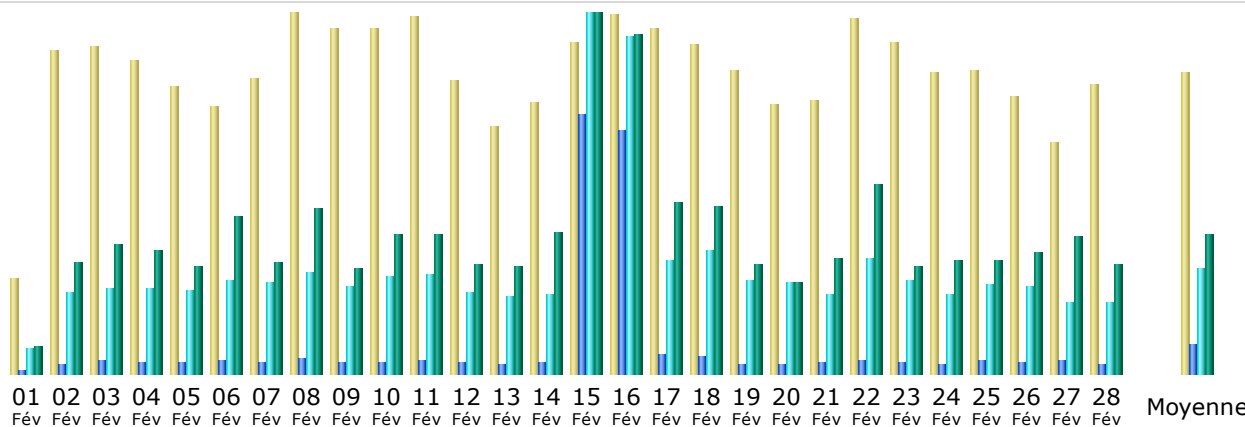

Dernière mise à jour: 01 Mar 2010 - 04:13

Période d'analyse:

Résumé

Période d'analyse	Mois Fév 2010				
Première visite	01 Fév 2010 - 16:16				
Dernière visite	28 Fév 2010 - 23:58				
	Visiteurs différents	Visites	Pages	Hits	Bande passante
Trafic 'vu' *	15415	22094 (1.43 visites/visiteur)	168244 (7.61 Pages/Visite)	621693 (28.13 Hits/Visite)	27.56 Go (1308.14 Ko/Visite)
Trafic 'non vu' *			131307	144382	14.63 Go

* Le trafic 'non vu' est le trafic généré par les robots, vers ou réponses HTTP avec code retour spécial.

Historique mensuel

Mois	Visiteurs différents	Visites	Pages	Hits	Bande passante
Jan 2010	15167	21146	79117	530588	28.58 Go
Fév 2010	15415	22094	168244	621693	27.56 Go
Mar 2010	57	65	108	1020	47.09 Mo
Avr 2010	0	0	0	0	0
Mai 2010	0	0	0	0	0
Juin 2010	0	0	0	0	0
Juil 2010	0	0	0	0	0
Aoû 2010	0	0	0	0	0

Sep 2010	0	0	0	0	0
Oct 2010	0	0	0	0	0
Nov 2010	0	0	0	0	0
Déc 2010	0	0	0	0	0
Total	30639	43305	247469	1153301	56.19 Go

Jours du mois

Jour	Visites	Pages	Hits	Bande passante
01 Fév 2010	247	736	5106	188.98 Mo
02 Fév 2010	847	2006	16909	801.59 Mo
03 Fév 2010	858	2598	17890	934.45 Mo
04 Fév 2010	821	2464	17891	888.63 Mo
05 Fév 2010	755	2285	17514	766.93 Mo
06 Fév 2010	703	2615	19474	1.11 Go
07 Fév 2010	773	2321	19073	807.68 Mo
08 Fév 2010	945	2973	21335	1.16 Go
09 Fév 2010	905	2494	18287	754.30 Mo
10 Fév 2010	904	2504	20277	1004.80 Mo
11 Fév 2010	938	2931	20851	999.67 Mo
12 Fév 2010	771	2380	17122	788.65 Mo
13 Fév 2010	646	2095	16083	766.34 Mo
14 Fév 2010	712	2401	16520	1018.58 Mo
15 Fév 2010	870	54474	75647	2.54 Go
16 Fév 2010	942	50864	70742	2.39 Go