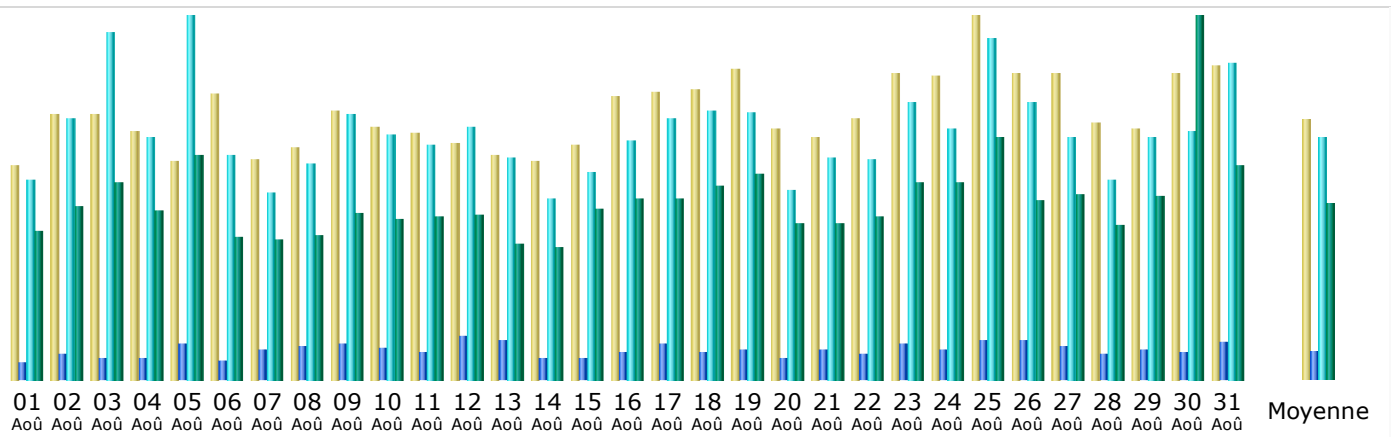

Jour	Visites	Pages	Hits	Bande passante
01 Aoû 2010	264	636	7982	470.88 Mo
02 Aoû 2010	328	948	10462	548.45 Mo
03 Aoû 2010	327	750	13849	626.16 Mo
04 Aoû 2010	306	800	9697	535.39 Mo
05 Aoû 2010	268	1339	14838	716.31 Mo
06 Aoû 2010	352	731	8936	447.96 Mo
07 Aoû 2010	272	1110	7423	446.65 Mo
08 Aoû 2010	288	1280	8637	455.80 Mo
09 Aoû 2010	332	1375	10592	528.08 Mo
10 Aoû 2010	313	1201	9768	508.00 Mo
11 Aoû 2010	304	1004	9348	517.69 Mo
12 Aoû 2010	292	1675	10080	525.64 Mo
13 Aoû 2010	277	1484	8824	432.16 Mo
14 Aoû 2010	268	747	7215	419.39 Mo
15 Aoû 2010	289	811	8306	541.53 Mo
16 Aoû 2010	350	1038	9504	576.24 Mo
17 Aoû 2010	355	1332	10423	577.46 Mo
18 Aoû 2010	359	993	10775	615.89 Mo
19 Aoû 2010	384	1106	10646	654.98 Mo
20 Aoû 2010	310	823	7510	496.26 Mo
21 Aoû 2010	299	1115	8842	494.03 Mo
22 Aoû 2010	323	928	8740	514.42 Mo
23 Aoû 2010	379	1386	11093	624.95 Mo
24 Aoû 2010	377	1122	10029	629.69 Mo
25 Aoû 2010	459	1485	13622	774.75 Mo
26 Aoû 2010	379	1507	11056	570.68 Mo
27 Aoû 2010	378	1296	9683	589.57 Mo
28 Aoû 2010	317	933	7967	488.12 Mo
29 Aoû 2010	310	1116	9721	581.34 Mo
30 Aoû 2010	379	1054	9922	1.16 Go
31 Aoû 2010	389	1479	12650	683.32 Mo
Moyenne	329.90	1116.26	9940.00	573.41 Mo
Total	10227	34604	308140	17.36 Go

Jours de la semaine