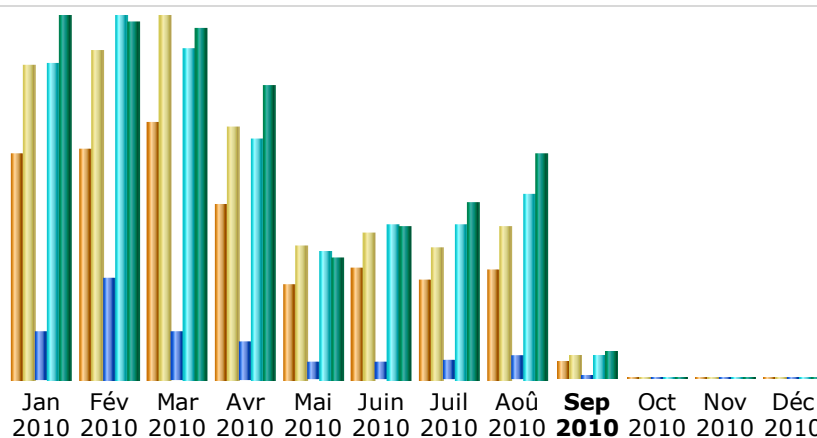

## Résumé

<b>Période d'analyse</b>	Mois Aoû 2010				
<b>Première visite</b>	01 Aoû 2010 - 00:23				
<b>Dernière visite</b>	31 Aoû 2010 - 23:59				
	Visiteurs différents	Visites	Pages	Hits	Bande passante
Trafic 'vu' *	<b>7208</b>	<b>10227</b> (1.41 visites/visiteur)	<b>34604</b> (3.38 Pages/Visite)	<b>308140</b> (30.13 Hits/Visite)	<b>17.36 Go</b> (1779.83 Ko/Visite)
Trafic 'non vu' *			<b>86432</b>	<b>119211</b>	<b>7.82 Go</b>

\* Le trafic 'non vu' est le trafic généré par les robots, vers ou réponses HTTP avec code retour spécial.

## Historique mensuel

Mois	Visiteurs différents	Visites	Pages	Hits	Bande passante
Jan 2010	15167	21146	79117	530588	28.58 Go
Fév 2010	15415	22094	168244	621693	27.56 Go
Mar 2010	17311	24936	78805	554369	27.12 Go
Avr 2010	11772	16936	59052	400755	22.64 Go
Mai 2010	6356	8893	25686	213710	9.31 Go
Juin 2010	7379	9796	25152	256746	11.72 Go
Juil 2010	6533	8864	28239	256076	13.55 Go
Aoû 2010	7208	10227	34604	308140	17.36 Go
<b>Sep 2010</b>	1225	1628	4675	39307	2.19 Go
Oct 2010	0	0	0	0	0
Nov 2010	0	0	0	0	0
Déc 2010	0	0	0	0	0
Total	88366	124520	503574	3181384	160.03 Go