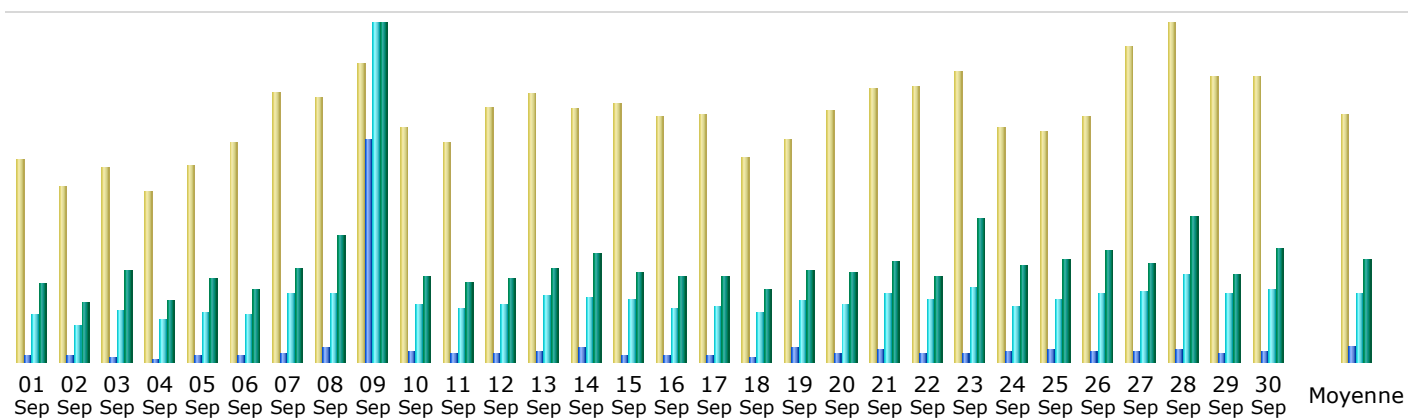

Jour	Visites	Pages	Hits	Bande passante
01 Sep 2010	417	1441	9923	567.44 Mo
02 Sep 2010	362	1177	7433	421.91 Mo
03 Sep 2010	400	1107	10792	658.32 Mo
04 Sep 2010	350	752	8731	443.63 Mo
05 Sep 2010	405	1285	10501	604.64 Mo
06 Sep 2010	450	1233	9902	515.44 Mo
07 Sep 2010	555	1917	14255	675.34 Mo
08 Sep 2010	544	3000	14217	912.58 Mo
09 Sep 2010	613	46310	70354	2.38 Go
10 Sep 2010	482	2021	12002	616.41 Mo
11 Sep 2010	452	1929	11049	579.67 Mo
12 Sep 2010	523	1888	11979	598.01 Mo
13 Sep 2010	553	1967	13759	666.44 Mo
14 Sep 2010	519	3075	13589	776.39 Mo
15 Sep 2010	533	1430	12995	643.28 Mo
16 Sep 2010	506	1264	11106	619.60 Mo
17 Sep 2010	509	1410	11619	619.90 Mo
18 Sep 2010	419	975	10478	520.33 Mo
19 Sep 2010	460	2825	12857	660.55 Mo
20 Sep 2010	518	1606	11959	637.58 Mo
21 Sep 2010	565	2406	14120	720.74 Mo
22 Sep 2010	567	1667	13274	611.89 Mo
23 Sep 2010	599	1920	15423	1.00 Go
24 Sep 2010	483	2071	11643	701.41 Mo
25 Sep 2010	476	2408	13069	731.60 Mo
26 Sep 2010	507	2074	14226	805.12 Mo
27 Sep 2010	647	2073	14506	704.32 Mo
28 Sep 2010	697	2641	18173	1.03 Go
29 Sep 2010	587	1820	14226	634.80 Mo
30 Sep 2010	585	2076	15202	822.40 Mo
Moyenne	509.43	3325.60	14445.40	732.89 Mo
Total	15283	99768	433362	21.47 Go

Jours de la semaine