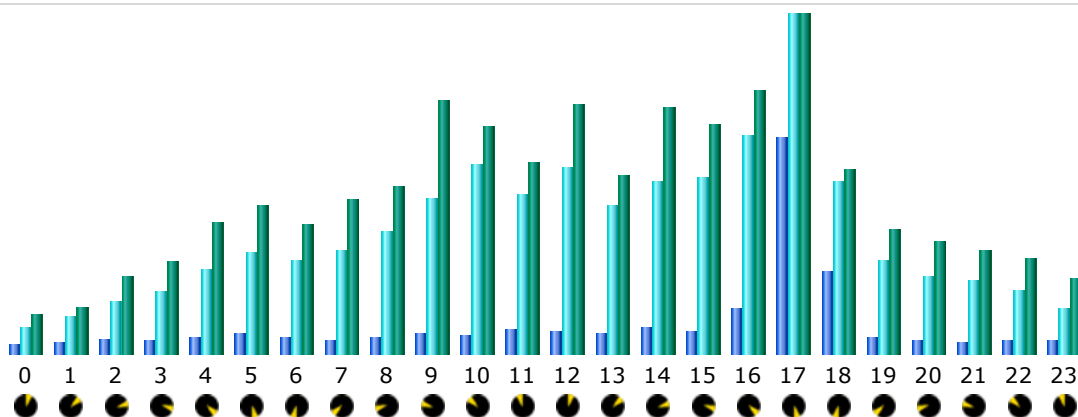

Heures

Heures	Pages	Hits	Bande passante	Heures	Pages	Hits	Bande passante
00	1275	3871	216.75 Mo	12	3114	27385	1.40 Go
01	1564	5464	263.37 Mo	13	2798	21755	1015.87 Mo
02	2194	7682	434.10 Mo	14	3682	25234	1.37 Go
03	1748	9088	521.85 Mo	15	3069	25897	1.28 Go
04	2335	12266	747.12 Mo	16	6639	32145	1.47 Go
05	2872	14694	843.01 Mo	17	31687	49903	1.90 Go
06	2247	13783	736.65 Mo	18	12085	25379	1.02 Go
07	1819	14994	876.55 Mo	19	2450	13837	702.69 Mo
08	2244	17890	959.72 Mo	20	1752	11315	641.67 Mo
09	2937	22872	1.41 Go	21	1626	10701	582.89 Mo
10	2647	27761	1.27 Go	22	1828	9394	542.86 Mo
11	3339	23491	1.07 Go	23	1817	6561	422.25 Mo

Pays (Top 25) - [Liste complète](#)