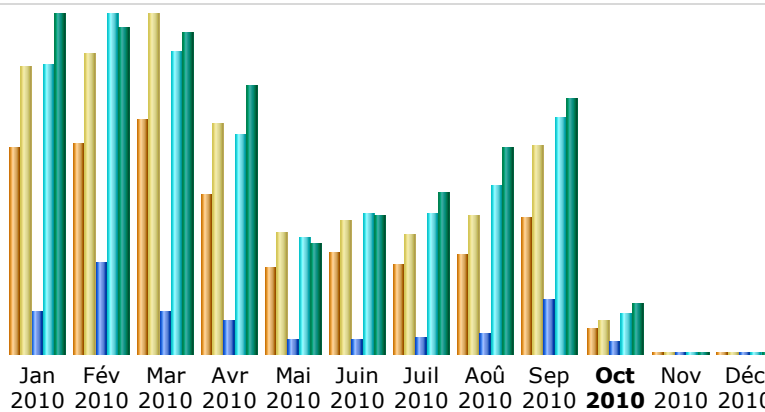

Dernière mise à jour: 05 Oct 2010 - 08:31

Période d'analyse: 

Résumé

Période d'analyse	Mois Sep 2010				
Première visite	01 Sep 2010 - 00:03				
Dernière visite	30 Sep 2010 - 23:56				
	Visiteurs différents	Visites	Pages	Hits	Bande passante
Trafic 'vu' *	10091	15283 (1.51 visites/visiteur)	99768 (6.52 Pages/Visite)	433362 (28.35 Hits/Visite)	21.47 Go (1473.15 Ko/Visite)
Trafic 'non vu' *			237880	277778	12.54 Go

* Le trafic 'non vu' est le trafic généré par les robots, vers ou réponses HTTP avec code retour spécial.

Historique mensuel

Mois	Visiteurs différents	Visites	Pages	Hits	Bande passante
Jan 2010	15167	21146	79117	530588	28.58 Go
Fév 2010	15415	22094	168244	621693	27.56 Go
Mar 2010	17311	24936	78805	554369	27.12 Go
Avr 2010	11772	16936	59052	400755	22.64 Go
Mai 2010	6356	8893	25686	213710	9.31 Go
Juin 2010	7379	9796	25152	256746	11.72 Go
Juil 2010	6533	8864	28239	256076	13.55 Go
Aoû 2010	7208	10227	34604	308140	17.36 Go
Sep 2010	10091	15283	99768	433362	21.47 Go
Oct 2010	1834	2374	21780	73847	4.26 Go
Nov 2010	0	0	0	0	0
Déc 2010	0	0	0	0	0
Total	99066	140549	620447	3649286	183.57 Go