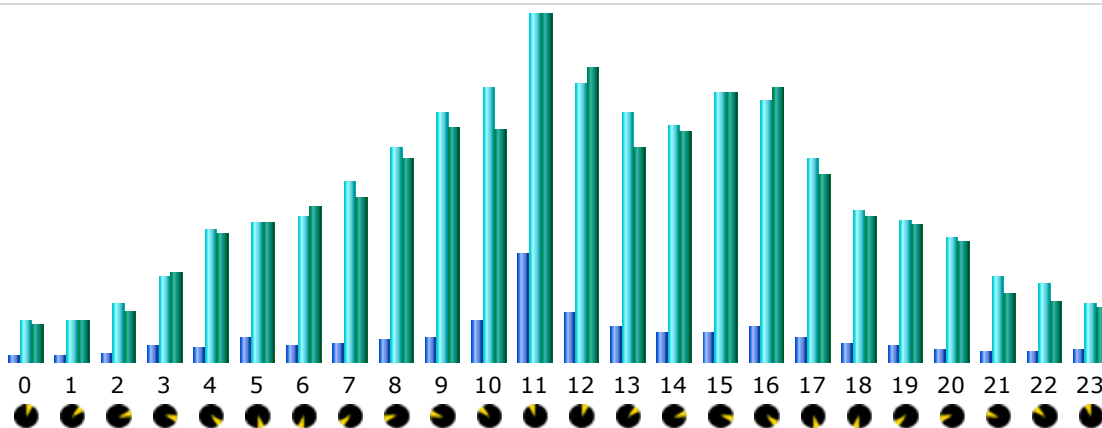

Heures

Heures	Pages	Hits	Bande passante	Heures	Pages	Hits	Bande passante
00	743	4814	258.17 Mo	12	5806	33042	1.99 Go
01	725	4798	292.56 Mo	13	4202	29619	1.46 Go
02	954	6913	356.48 Mo	14	3646	27853	1.56 Go
03	1857	10151	617.57 Mo	15	3547	31825	1.83 Go
04	1752	15628	895.50 Mo	16	4118	31014	1.86 Go
05	2890	16648	967.53 Mo	17	2763	24104	1.27 Go
06	1959	17299	1.05 Go	18	2114	17991	1016.16 Mo
07	2282	21315	1.11 Go	19	1847	16691	953.64 Mo
08	2590	25368	1.38 Go	20	1590	14628	836.19 Mo
09	2892	29447	1.59 Go	21	1233	10254	478.58 Mo
10	4854	32555	1.58 Go	22	1319	9168	427.09 Mo
11	12972	41085	2.35 Go	23	1440	6864	385.11 Mo

Pays (Top 25) - [Liste complète](#)