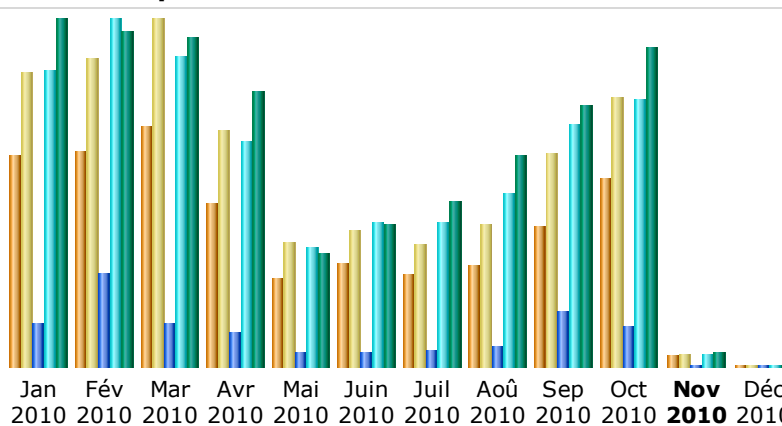

Dernière mise à jour: 02 Nov 2010 - 08:30

Période d'analyse:

Résumé

Période d'analyse	Mois Oct 2010				
Première visite	01 Oct 2010 - 00:01				
Dernière visite	31 Oct 2010 - 23:55				
	Visiteurs différents	Visites	Pages	Hits	Bande passante
Trafic 'vu' *	13456	19354 (1.43 visites/visiteur)	70095 (3.62 Pages/Visite)	479074 (24.75 Hits/Visite)	26.35 Go (1427.34 Ko/Visite)
Trafic 'non vu' *			120629	169115	10.63 Go

* Le trafic 'non vu' est le trafic généré par les robots, vers ou réponses HTTP avec code retour spécial.

Historique mensuel

Mois	Visiteurs différents	Visites	Pages	Hits	Bande passante
Jan 2010	15167	21146	79117	530588	28.58 Go
Fév 2010	15415	22094	168244	621693	27.56 Go
Mar 2010	17311	24936	78805	554369	27.12 Go
Avr 2010	11772	16936	59052	400755	22.64 Go
Mai 2010	6356	8893	25686	213710	9.31 Go
Juin 2010	7379	9796	25152	256746	11.72 Go
Juil 2010	6533	8864	28239	256076	13.55 Go
Aoû 2010	7208	10227	34604	308140	17.36 Go
Sep 2010	10091	15283	99768	433362	21.47 Go
Oct 2010	13456	19354	70095	479074	26.35 Go
Nov 2010	747	907	2619	22440	1.24 Go
Déc 2010	0	0	0	0	0
Total	111435	158436	671381	4076953	206.90 Go