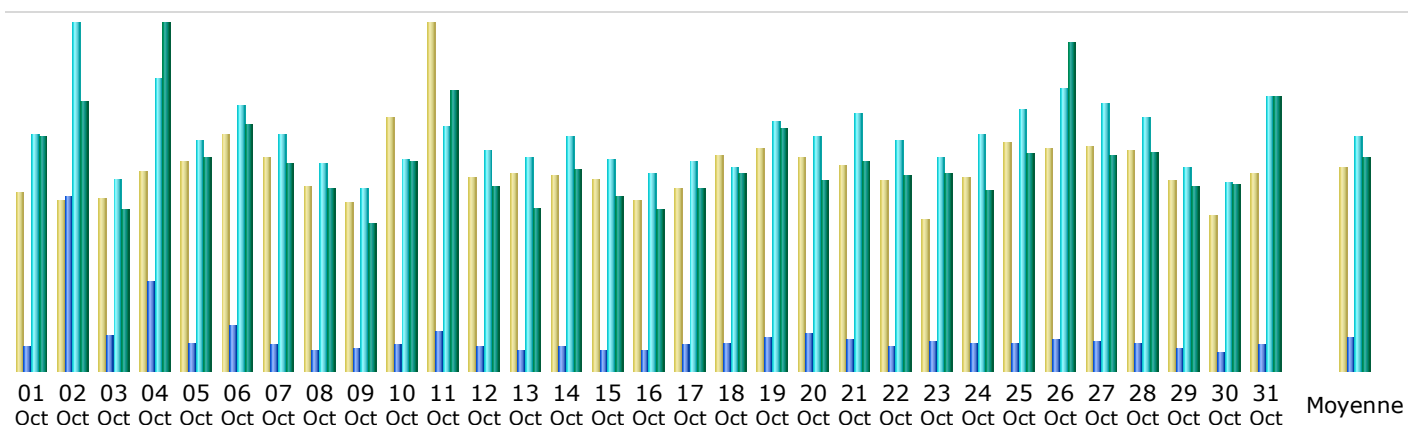

Jour	Visites	Pages	Hits	Bande passante
01 Oct 2010	546	1620	15579	956.15 Mo
02 Oct 2010	524	11536	22851	1.07 Go
03 Oct 2010	531	2329	12667	655.28 Mo
04 Oct 2010	612	5889	19170	1.39 Go
05 Oct 2010	643	1883	15164	868.34 Mo
06 Oct 2010	724	3007	17436	1006.36 Mo
07 Oct 2010	657	1727	15544	847.97 Mo
08 Oct 2010	569	1390	13589	741.68 Mo
09 Oct 2010	521	1504	12009	605.92 Mo
10 Oct 2010	782	1686	13848	852.76 Mo
11 Oct 2010	1068	2571	16021	1.12 Go
12 Oct 2010	598	1637	14533	754.46 Mo
13 Oct 2010	609	1346	13966	667.50 Mo
14 Oct 2010	604	1566	15378	823.30 Mo
15 Oct 2010	589	1378	13838	711.49 Mo
16 Oct 2010	526	1306	12957	658.06 Mo
17 Oct 2010	558	1655	13742	743.96 Mo
18 Oct 2010	659	1865	13409	810.26 Mo
19 Oct 2010	684	2278	16503	989.26 Mo
20 Oct 2010	656	2508	15440	778.68 Mo
21 Oct 2010	633	2044	16885	856.67 Mo
22 Oct 2010	582	1579	15172	801.51 Mo
23 Oct 2010	464	1955	14018	810.36 Mo
24 Oct 2010	594	1865	15495	738.11 Mo
25 Oct 2010	702	1833	17141	883.89 Mo
26 Oct 2010	683	2064	18591	1.31 Go
27 Oct 2010	689	1925	17551	880.41 Mo
28 Oct 2010	678	1794	16703	894.30 Mo
29 Oct 2010	584	1416	13391	750.67 Mo
30 Oct 2010	477	1209	12350	758.06 Mo
31 Oct 2010	608	1730	18133	1.10 Go
Moyenne	624.32	2261.13	15454.00	870.24 Mo
Total	19354	70095	479074	26.35 Go

Jours de la semaine