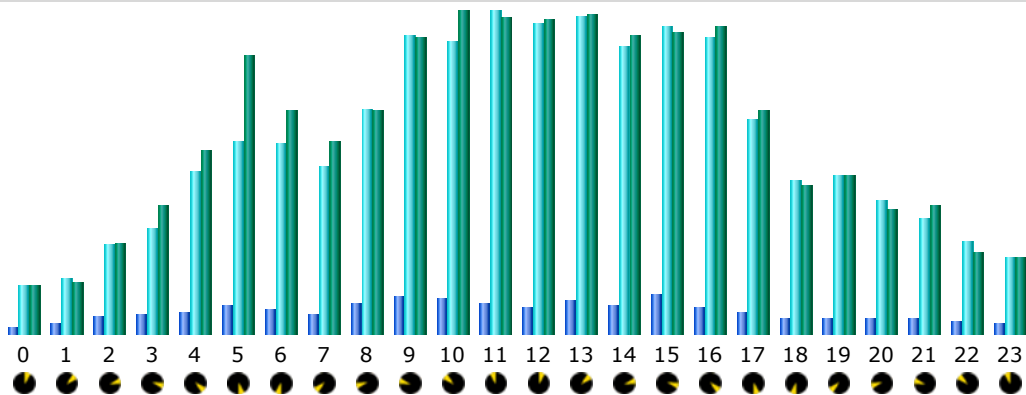

Dim 1789 15736 869.46 Mo

Heures

Heures	Pages	Hits	Bande passante	Heures	Pages	Hits	Bande passante
00	770	5251	283.19 Mo	12	2914	34443	1.82 Go
01	1049	6065	298.64 Mo	13	3587	35204	1.85 Go
02	1955	9810	535.49 Mo	14	3085	31877	1.72 Go
03	2013	11591	761.11 Mo	15	4260	34080	1.75 Go
04	2380	18006	1.06 Go	16	2822	32933	1.77 Go
05	3018	21399	1.61 Go	17	2192	23708	1.29 Go
06	2775	21202	1.29 Go	18	1623	17015	874.02 Mo
07	2033	18493	1.11 Go	19	1625	17664	941.36 Mo
08	3237	24835	1.29 Go	20	1687	14820	737.94 Mo
09	3980	33051	1.72 Go	21	1618	12852	755.72 Mo
10	3817	32395	1.86 Go	22	1279	10205	483.91 Mo
11	3289	35730	1.82 Go	23	1182	8455	449.50 Mo

Pays (Top 25) - [Liste complète](#)

Pays	Pages	Hits	Bande passante
France	fr 14656	195502	10.65 Go
Canada	ca 14368	145962	6.54 Go
United States	us 8671	20609	1.18 Go
Romania	ro 3763	4677	373.98 Mo
Algeria	dz 2680	42278	2.72 Go
Spain	es 2656	6013	410.81 Mo
Morocco	ma 1424	19311	1.38 Go
Germany	de 1233	2406	90.51 Mo
Belgium	be 1202	16659	821.66 Mo
Netherlands	nl 1147	1736	139.98 Mo
Ukraine	ua 907	1348	329.82 Mo
Great Britain	gb 774	3466	203.78 Mo
Tunisia	tn 598	10028	522.07 Mo
Switzerland	ch 436	6859	337.85 Mo
Russian Federation	ru 411	1169	118.15 Mo
European country	eu 314	4170	253.21 Mo
China	cn 290	560	30.37 Mo
Sweden	se 158	445	20.21 Mo
Cameroon	cm 140	1529	106.40 Mo
United Arab Emirates	ae 135	1591	103.16 Mo
Dominican Republic	do 122	320	25.47 Mo