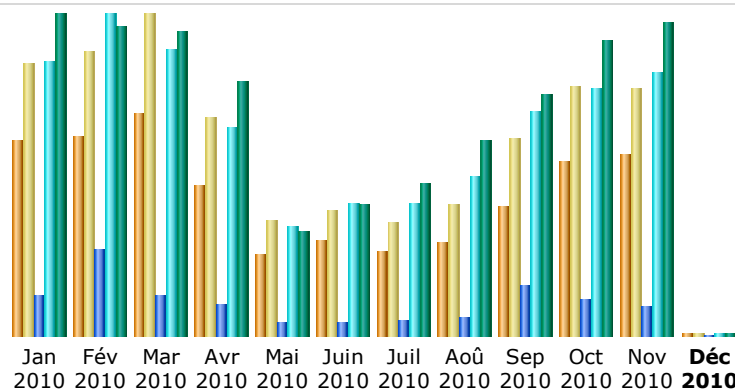

Dernière mise à jour: 01 Déc 2010 - 07:30

Période d'analyse: 

Résumé

Période d'analyse Mois Nov 2010

Première visite 01 Nov 2010 - 00:02

Dernière visite 30 Nov 2010 - 23:58

	Visiteurs différents	Visites	Pages	Hits	Bande passante
Trafic 'vu' *	14048	19129 (1.36 visites/visiteur)	58190 (3.04 Pages/Visite)	511084 (26.71 Hits/Visite)	27.94 Go (1531.64 Ko/Visite)
Trafic 'non vu' *			105404	158778	9.92 Go

* Le trafic 'non vu' est le trafic généré par les robots, vers ou réponses HTTP avec code retour spécial.

Historique mensuel

Mois	Visiteurs différents	Visites	Pages	Hits	Bande passante
Jan 2010	15167	21146	79117	530588	28.58 Go
Fév 2010	15415	22094	168244	621693	27.56 Go
Mar 2010	17311	24936	78805	554369	27.12 Go
Avr 2010	11772	16936	59052	400755	22.64 Go
Mai 2010	6356	8893	25686	213710	9.31 Go
Juin 2010	7379	9796	25152	256746	11.72 Go
Juil 2010	6533	8864	28239	256076	13.55 Go
Aoû 2010	7208	10227	34604	308140	17.36 Go
Sep 2010	10091	15283	99768	433362	21.47 Go
Oct 2010	13456	19354	70095	479074	26.35 Go
Nov 2010	14048	19129	58190	511084	27.94 Go
Déc 2010	147	160	308	3587	200.59 Mo
Total	124883	176818	727260	4569184	233.80 Go