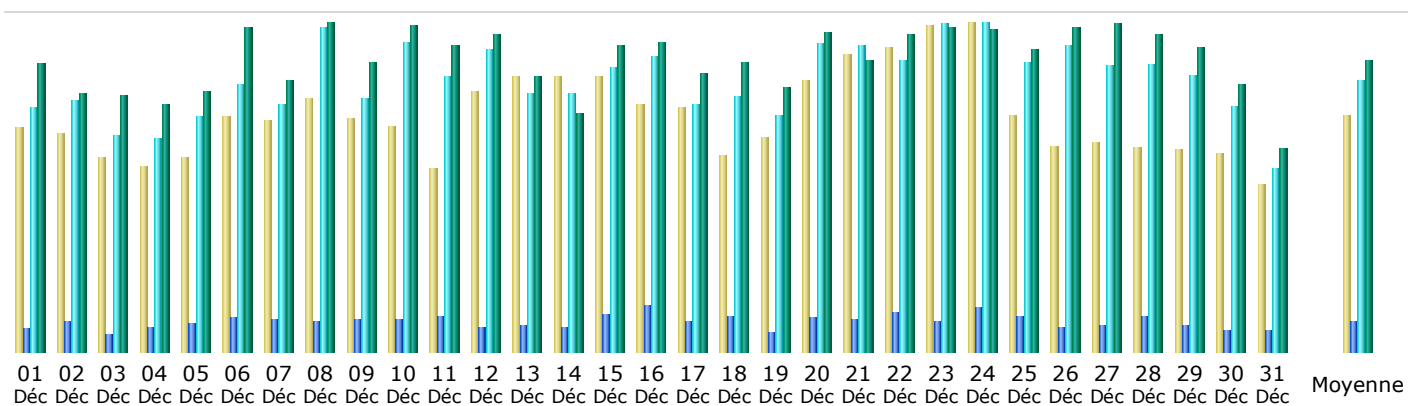

Jour	Visites	Pages	Hits	Bande passante
01 Déc 2010	722	1639	17750	1.09 Go
02 Déc 2010	702	2210	18330	1009.29 Mo
03 Déc 2010	623	1321	15808	1000.75 Mo
04 Déc 2010	594	1849	15543	961.80 Mo
05 Déc 2010	627	2128	17087	1013.24 Mo
06 Déc 2010	754	2411	19538	1.23 Go
07 Déc 2010	744	2272	18107	1.03 Go
08 Déc 2010	814	2235	23677	1.25 Go
09 Déc 2010	749	2312	18467	1.10 Go
10 Déc 2010	728	2288	22607	1.24 Go
11 Déc 2010	592	2560	20123	1.16 Go
12 Déc 2010	835	1817	22096	1.21 Go
13 Déc 2010	886	1904	18925	1.05 Go
14 Déc 2010	884	1855	18932	925.79 Mo
15 Déc 2010	885	2721	20752	1.16 Go
16 Déc 2010	796	3463	21600	1.18 Go
17 Déc 2010	786	2230	18061	1.06 Go
18 Déc 2010	632	2561	18544	1.10 Go
19 Déc 2010	692	1450	17292	1.01 Go
20 Déc 2010	873	2459	22480	1.21 Go
21 Déc 2010	956	2385	22300	1.11 Go
22 Déc 2010	979	2913	21231	1.20 Go
23 Déc 2010	1046	2176	23955	1.23 Go
24 Déc 2010	1057	3304	24002	1.23 Go
25 Déc 2010	761	2581	21128	1.15 Go
26 Déc 2010	663	1832	22396	1.24 Go
27 Déc 2010	673	1946	20928	1.25 Go
28 Déc 2010	654	2631	21047	1.21 Go
29 Déc 2010	650	1888	20251	1.15 Go
30 Déc 2010	639	1498	17917	1.02 Go
31 Déc 2010	535	1516	13405	792.36 Mo
Moyenne	759.06	2205.00	19815.45	1.11 Go
Total	23531	68355	614279	34.43 Go

Jours de la semaine