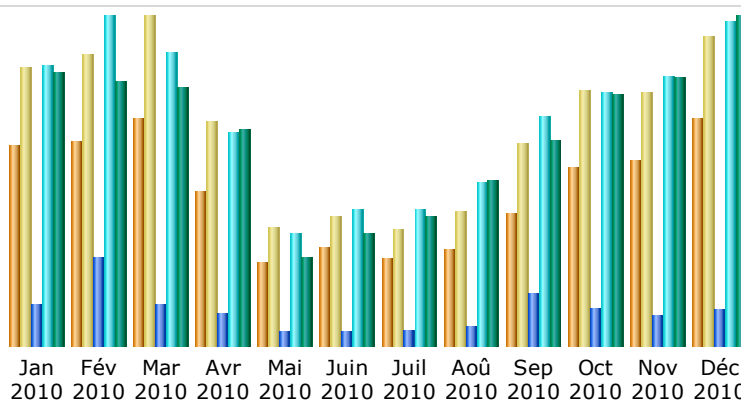

Dernière mise à jour: 01 Jan 2011 - 07:18

Période d'analyse: 

Résumé

Période d'analyse	Mois Déc 2010				
Première visite	01 Déc 2010 - 00:01				
Dernière visite	31 Déc 2010 - 23:42				
	Visiteurs différents	Visites	Pages	Hits	Bande passante
Trafic 'vu' *	17277	23531 (1.36 visites/visiteur)	68355 (2.9 Pages/Visite)	614279 (26.1 Hits/Visite)	34.43 Go (1534.2 Ko/Visite)
Trafic 'non vu' *			137178	194684	15.98 Go

* Le trafic 'non vu' est le trafic généré par les robots, vers ou réponses HTTP avec code retour spécial.

Historique mensuel

Mois	Visiteurs différents	Visites	Pages	Hits	Bande passante
Jan 2010	15167	21146	79117	530588	28.58 Go
Fév 2010	15415	22094	168244	621693	27.56 Go
Mar 2010	17311	24936	78805	554369	27.12 Go
Avr 2010	11772	16936	59052	400755	22.64 Go
Mai 2010	6356	8893	25686	213710	9.31 Go
Juin 2010	7379	9796	25152	256746	11.72 Go
Juil 2010	6533	8864	28239	256076	13.55 Go
Aoû 2010	7208	10227	34604	308140	17.36 Go
Sep 2010	10091	15283	99768	433362	21.47 Go
Oct 2010	13456	19354	70095	479074	26.35 Go
Nov 2010	14048	19129	58190	511084	27.94 Go
Déc 2010	17277	23531	68355	614279	34.43 Go
Total	142013	200189	795307	5179876	268.03 Go