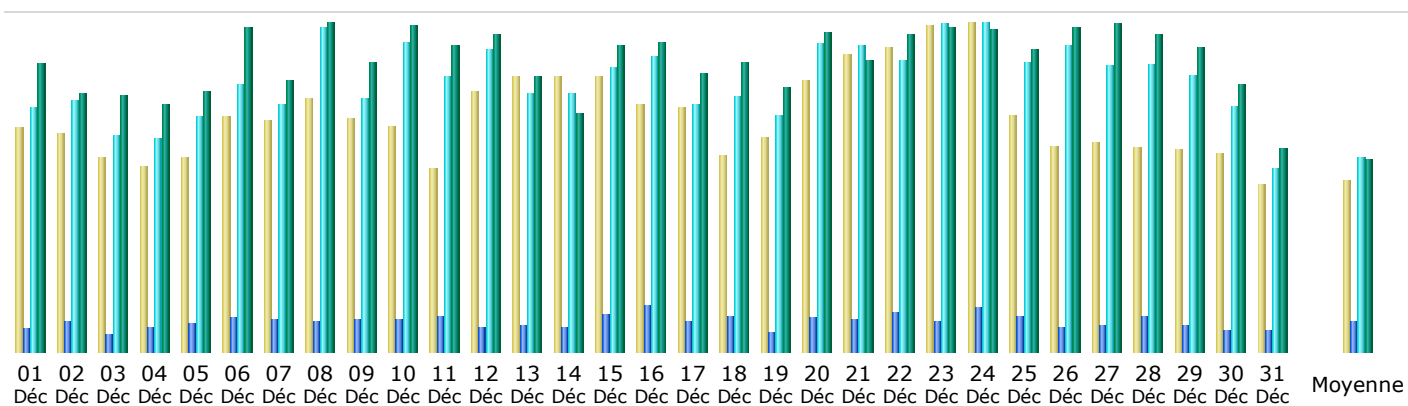

Jour	Visites	Pages	Hits	Bande passante
01 Déc 2010	722	1639	17750	1.09 Go
02 Déc 2010	702	2210	18330	1009.29 Mo
03 Déc 2010	623	1321	15808	1000.75 Mo
04 Déc 2010	594	1849	15543	961.80 Mo
05 Déc 2010	627	2128	17087	1013.24 Mo
06 Déc 2010	754	2411	19538	1.23 Go
07 Déc 2010	744	2272	18107	1.03 Go
08 Déc 2010	814	2235	23677	1.25 Go
09 Déc 2010	749	2312	18467	1.10 Go
10 Déc 2010	728	2288	22607	1.24 Go
11 Déc 2010	592	2560	20123	1.16 Go
12 Déc 2010	835	1817	22096	1.21 Go
13 Déc 2010	886	1904	18925	1.05 Go
14 Déc 2010	884	1855	18932	925.79 Mo
15 Déc 2010	885	2721	20752	1.16 Go
16 Déc 2010	796	3463	21600	1.18 Go
17 Déc 2010	786	2230	18061	1.06 Go
18 Déc 2010	632	2561	18544	1.10 Go
19 Déc 2010	692	1450	17292	1.01 Go
20 Déc 2010	873	2459	22480	1.21 Go
21 Déc 2010	956	2385	22300	1.11 Go
22 Déc 2010	979	2913	21231	1.20 Go
23 Déc 2010	1046	2176	23955	1.23 Go
24 Déc 2010	1057	3304	24002	1.23 Go
25 Déc 2010	761	2581	21128	1.15 Go
26 Déc 2010	663	1832	22396	1.24 Go
27 Déc 2010	673	1946	20928	1.25 Go
28 Déc 2010	654	2631	21047	1.21 Go
29 Déc 2010	650	1888	20251	1.15 Go
30 Déc 2010	639	1498	17917	1.02 Go
31 Déc 2010	535	1516	13405	792.36 Mo
Moyenne	548.46	2178.92	14191.44	751.95 Mo
Total	23531	68355	614279	34.43 Go

Jours de la semaine