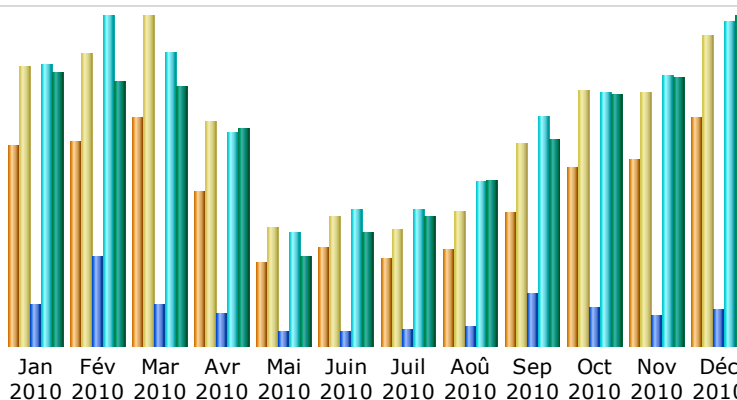

Dernière mise à jour: 01 Jan 2011 - 07:18

Période d'analyse: - Année - 2010 OK

Résumé

Période d'analyse Année 2010

Première visite 01 Jan 2010 - 00:01

Dernière visite 31 Déc 2010 - 23:42

	Visiteurs différents	Visites	Pages	Hits	Bande passante
Trafic 'vu' *	<= 142013 Valeur exacte indisponible en vue 'annuelle'	200189 (1.4 visites/visiteur)	795307 (3.97 Pages/Visite)	5179876 (25.87 Hits/Visite)	268.03 Go (1403.91 Ko/Visite)
Trafic 'non vu' *			1329335	1706462	120.05 Go

* Le trafic 'non vu' est le trafic généré par les robots, vers ou réponses HTTP avec code retour spécial.

Historique mensuel

Mois	Visiteurs différents	Visites	Pages	Hits	Bande passante
Jan 2010	15167	21146	79117	530588	28.58 Go
Fév 2010	15415	22094	168244	621693	27.56 Go
Mar 2010	17311	24936	78805	554369	27.12 Go
Avr 2010	11772	16936	59052	400755	22.64 Go
Mai 2010	6356	8893	25686	213710	9.31 Go
Juin 2010	7379	9796	25152	256746	11.72 Go
Juil 2010	6533	8864	28239	256076	13.55 Go
Aoû 2010	7208	10227	34604	308140	17.36 Go
Sep 2010	10091	15283	99768	433362	21.47 Go
Oct 2010	13456	19354	70095	479074	26.35 Go
Nov 2010	14048	19129	58190	511084	27.94 Go
Déc 2010	17277	23531	68355	614279	34.43 Go
Total	142013	200189	795307	5179876	268.03 Go