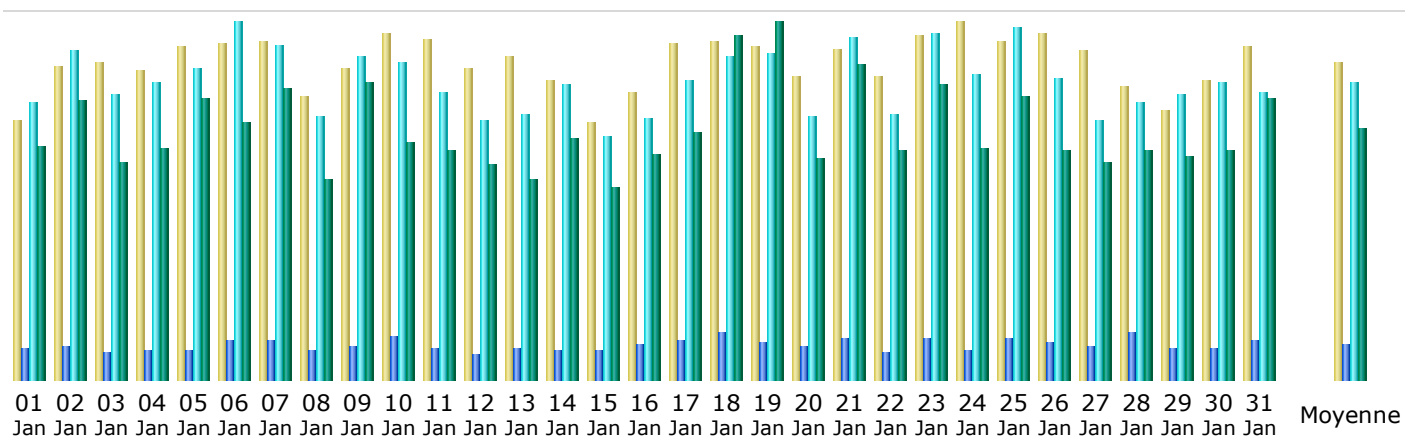

Jour	Visites	Pages	Hits	Bande passante
01 Jan 2011	590	2052	18319	1.19 Go
02 Jan 2011	709	2138	21777	1.41 Go
03 Jan 2011	718	1733	18966	1.11 Go
04 Jan 2011	701	1847	19736	1.17 Go
05 Jan 2011	757	1948	20616	1.43 Go
06 Jan 2011	765	2508	23722	1.31 Go
07 Jan 2011	771	2539	22256	1.48 Go
08 Jan 2011	642	1912	17420	1.01 Go
09 Jan 2011	704	2160	21411	1.51 Go
10 Jan 2011	786	2840	21077	1.21 Go
11 Jan 2011	773	2001	19090	1.16 Go
12 Jan 2011	706	1662	17190	1.09 Go
13 Jan 2011	735	1991	17614	1.01 Go
14 Jan 2011	681	1911	19549	1.23 Go
15 Jan 2011	584	1969	16157	997.71 Mo
16 Jan 2011	651	2319	17371	1.15 Go
17 Jan 2011	763	2621	19887	1.26 Go
18 Jan 2011	769	3077	21428	1.75 Go
19 Jan 2011	755	2437	21652	1.82 Go
20 Jan 2011	689	2144	17486	1.12 Go
21 Jan 2011	752	2756	22722	1.60 Go
22 Jan 2011	688	1767	17616	1.17 Go
23 Jan 2011	782	2674	23016	1.50 Go
24 Jan 2011	812	1883	20229	1.18 Go
25 Jan 2011	768	2664	23330	1.44 Go
26 Jan 2011	787	2415	19912	1.17 Go
27 Jan 2011	748	2119	17164	1.10 Go
28 Jan 2011	667	3077	18329	1.16 Go
29 Jan 2011	611	2047	18895	1.14 Go
30 Jan 2011	678	2069	19707	1.16 Go
31 Jan 2011	754	2592	19043	1.43 Go
Moyenne	719.23	2253.94	19764.10	1.27 Go
Total	22296	69872	612687	39.44 Go

Jours de la semaine