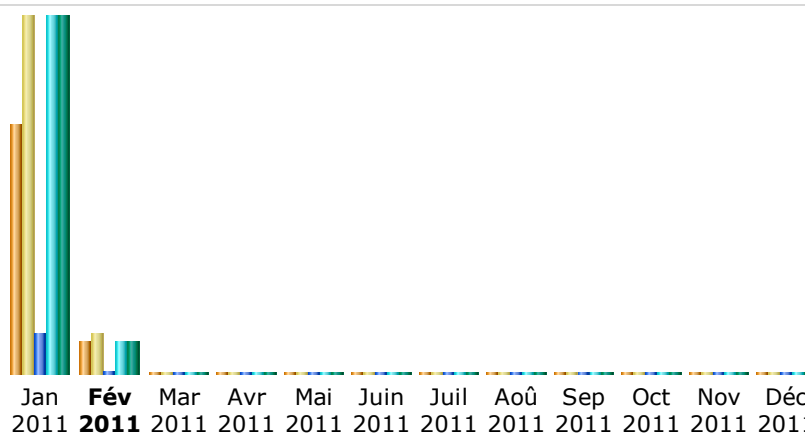

Dernière mise à jour: 04 Fév 2011 - 07:25

Période d'analyse:

Résumé

| | | | | | |
|--------------------------|----------------------|---|-------------------------------------|--------------------------------------|--|
| Période d'analyse | Mois Jan 2011 | | | | |
| Première visite | 01 Jan 2011 - 00:01 | | | | |
| Dernière visite | 31 Jan 2011 - 23:57 | | | | |
| | Visiteurs différents | Visites | Pages | Hits | Bande passante |
| Trafic 'vu' * | 15590 | 22296 (1.43 visites/visiteur) | 69872 (3.13 Pages/Visite) | 612687 (27.47 Hits/Visite) | 39.44 Go (1854.83 Ko/Visite) |
| Trafic 'non vu' * | | | 132699 | 186214 | 15.52 Go |

* Le trafic 'non vu' est le trafic généré par les robots, vers ou réponses HTTP avec code retour spécial.

Historique mensuel

| Mois | Visiteurs différents | Visites | Pages | Hits | Bande passante |
|-----------------|----------------------|--------------|--------------|---------------|-----------------|
| Jan 2011 | 15590 | 22296 | 69872 | 612687 | 39.44 Go |
| Fév 2011 | 2060 | 2529 | 6106 | 57237 | 3.56 Go |
| Mar 2011 | 0 | 0 | 0 | 0 | 0 |
| Avr 2011 | 0 | 0 | 0 | 0 | 0 |
| Mai 2011 | 0 | 0 | 0 | 0 | 0 |
| Juin 2011 | 0 | 0 | 0 | 0 | 0 |
| Juil 2011 | 0 | 0 | 0 | 0 | 0 |
| Aoû 2011 | 0 | 0 | 0 | 0 | 0 |
| Sep 2011 | 0 | 0 | 0 | 0 | 0 |
| Oct 2011 | 0 | 0 | 0 | 0 | 0 |
| Nov 2011 | 0 | 0 | 0 | 0 | 0 |
| Déc 2011 | 0 | 0 | 0 | 0 | 0 |
| Total | 17650 | 24825 | 75978 | 669924 | 43.00 Go |