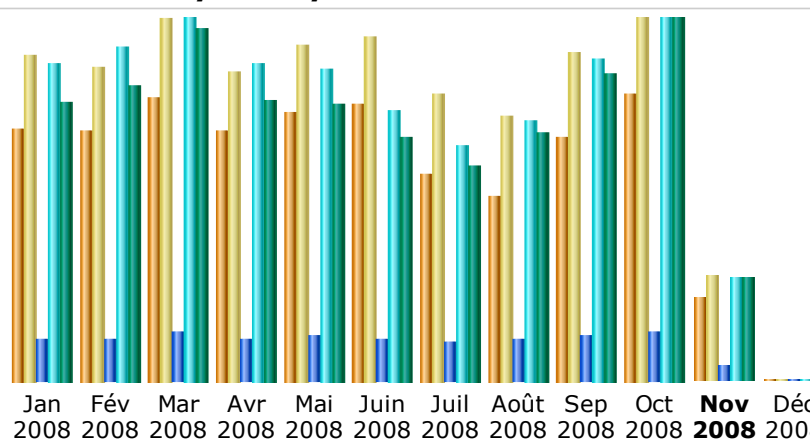

Dernière mise à jour: 08 Nov 2008 - 17:42

Période d'analyse:

Oct

2008

OK

Résumé

Période d'analyse	Mois Oct 2008				
Première visite	01 Oct 2008 - 00:02				
Dernière visite	31 Oct 2008 - 23:56				
	Visiteurs différents	Visites	Pages	Hits	Bande passante
Traffic viewed *	17327	22279 (1.28 visites/visiteur)	70410 (3.16 Pages/Visite)	547567 (24.57 Hits/Visite)	15.20 Go (715.25 Ko/Visite)
Traffic not viewed *			106684	119149	8.61 Go

* Not viewed traffic includes traffic generated by robots, worms, or replies with special HTTP status codes.

Monthly history

Mois	Visiteurs différents	Visites	Pages	Hits	Bande passante
Jan 2008	15151	19598	60173	471872	11.42 Go
Fév 2008	15048	18876	60425	493553	12.13 Go
Mar 2008	16965	21813	71097	548328	14.52 Go
Avr 2008	15090	18609	60793	469461	11.55 Go
Mai 2008	16193	20233	64348	460489	11.32 Go
Juin 2008	16660	20704	59465	401163	10.00 Go
Juil 2008	12451	17290	55166	348217	8.83 Go
Août 2008	11081	15866	58853	383974	10.17 Go
Sep 2008	14615	19715	64580	476533	12.61 Go
Oct 2008	17327	22279	70410	547567	15.20 Go
Nov 2008	5178	6456	22080	156051	4.33 Go
Déc 2008	0	0	0	0	0
Total	155759	201439	647390	4757208	122.06 Go