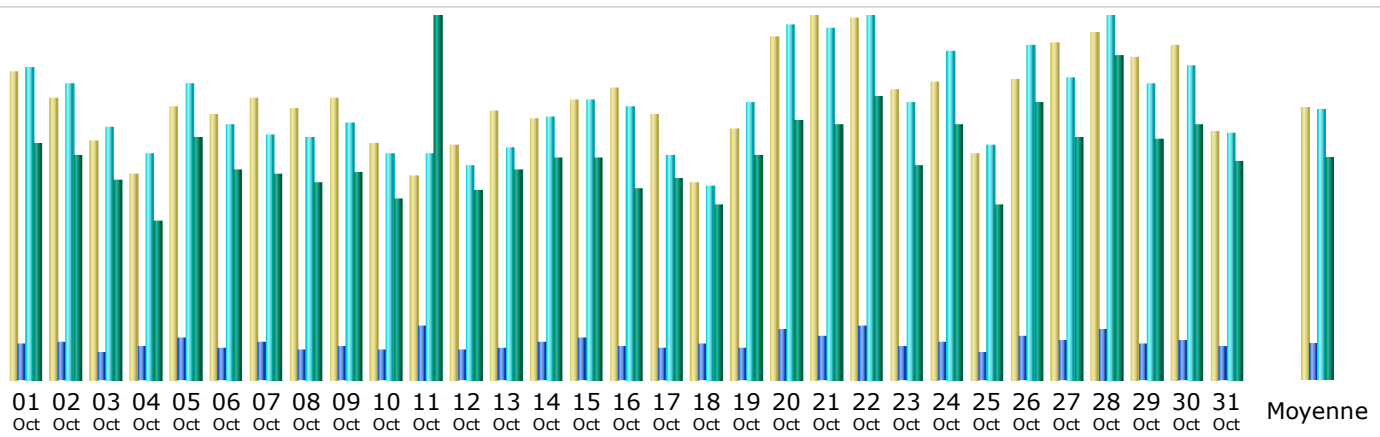

Jour	Visites	Pages	Hits	Bande passante
01 Oct 2008	794	2135	19919	519.84 Mo
02 Oct 2008	722	2333	18847	492.55 Mo
03 Oct 2008	610	1696	16144	438.57 Mo
04 Oct 2008	527	2089	14420	347.68 Mo
05 Oct 2008	702	2513	18899	533.43 Mo
06 Oct 2008	680	1847	16253	460.89 Mo
07 Oct 2008	724	2285	15682	450.98 Mo
08 Oct 2008	697	1830	15434	436.49 Mo
09 Oct 2008	722	2022	16367	454.88 Mo
10 Oct 2008	605	1807	14391	399.22 Mo
11 Oct 2008	524	3371	14485	818.48 Mo
12 Oct 2008	601	1762	13606	417.16 Mo
13 Oct 2008	693	1848	14837	463.42 Mo
14 Oct 2008	669	2306	16798	487.83 Mo
15 Oct 2008	720	2518	17899	489.49 Mo
16 Oct 2008	749	1999	17441	421.39 Mo
17 Oct 2008	679	1926	14361	444.99 Mo
18 Oct 2008	508	2217	12349	382.36 Mo
19 Oct 2008	645	1897	17662	495.03 Mo
20 Oct 2008	880	3083	22763	569.25 Mo
21 Oct 2008	953	2638	22529	559.78 Mo
22 Oct 2008	929	3339	23693	624.46 Mo
23 Oct 2008	743	2021	17664	472.29 Mo
24 Oct 2008	766	2343	20968	559.67 Mo
25 Oct 2008	579	1686	14923	384.26 Mo
26 Oct 2008	772	2732	21415	613.51 Mo
27 Oct 2008	865	2460	19318	535.07 Mo
28 Oct 2008	891	3060	23722	717.69 Mo
29 Oct 2008	831	2195	18947	531.75 Mo
30 Oct 2008	861	2426	20123	561.41 Mo
31 Oct 2008	638	2026	15708	477.78 Mo
Moyenne	718.68	2271.29	17663.45	501.99 Mo
Total	22279	70410	547567	15.20 Go

Jours de la semaine