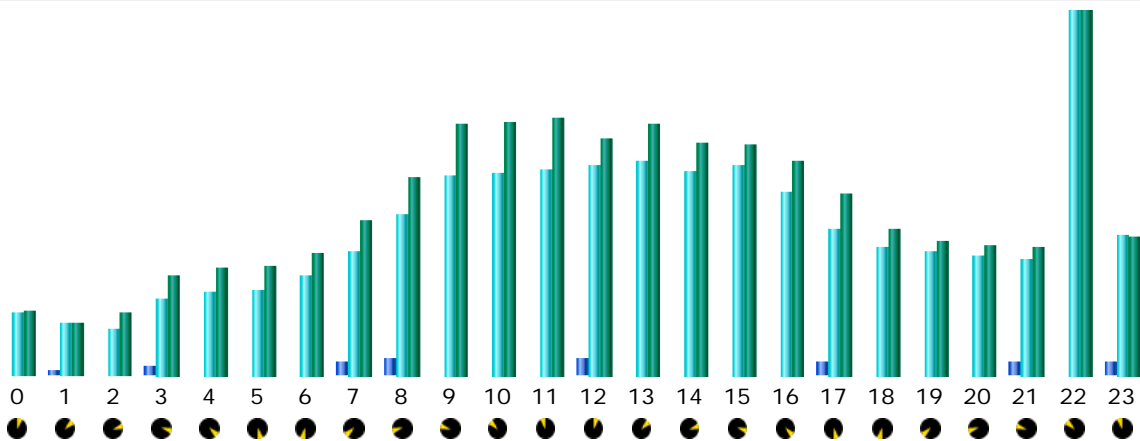

Hours

Hours	Pages	Hits	Bandwidth	Hours	Pages	Hits	Bandwidth
00	1051	12447	216.57 MB	12	3361	43406	799.84 MB
01	826	10629	173.08 MB	13	3471	44469	851.34 MB
02	957	9253	208.32 MB	14	3491	42064	787.05 MB
03	1644	15513	334.91 MB	15	3777	43316	778.85 MB
04	1832	16972	360.79 MB	16	3465	37921	723.66 MB
05	1782	17487	371.04 MB	17	2543	30381	615.14 MB
06	1826	20512	412.21 MB	18	2041	26281	496.78 MB
07	2304	25707	521.31 MB	19	1909	25713	451.96 MB
08	3186	33098	666.78 MB	20	2072	24553	438.50 MB
09	3857	41442	852.98 MB	21	2147	23740	433.74 MB
10	3605	41987	860.19 MB	22	4366	77189	1.23 GB
11	3559	42680	874.50 MB	23	2179	29153	464.72 MB

Countries (Top 25) - [Full list](#)