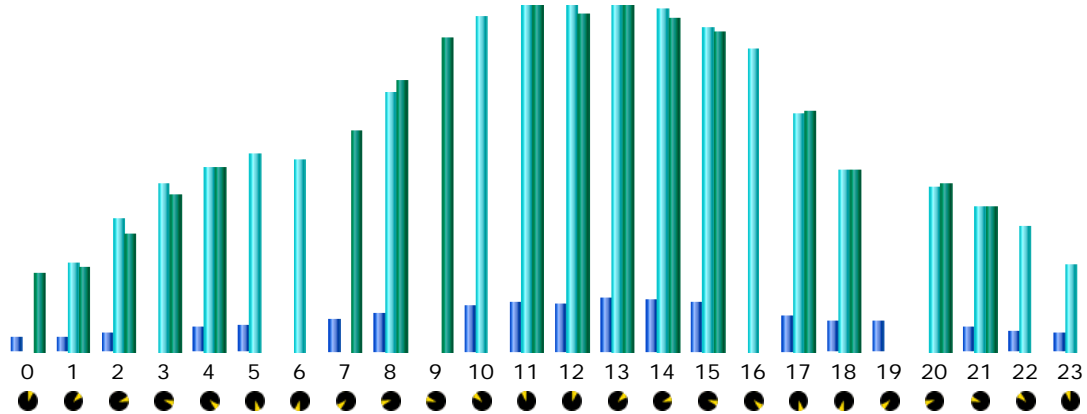

Hours

Hours	Pages	Hits	Bandwidth	Hours	Pages	Hits	Bandwidth
00	10534	57719	1.38 GB	12	36928	274594	6.04 GB
01	10691	68234	1.49 GB	13	41025	278663	6.31 GB
02	13655	104293	2.07 GB	14	39893	271710	5.96 GB
03	16028	132555	2.77 GB	15	37670	256773	5.72 GB
04	17764	144189	3.28 GB	16	33667	239404	5.18 GB
05	19395	155168	3.47 GB	17	27466	187623	4.29 GB
06	20578	150211	3.38 GB	18	22570	143111	3.24 GB
07	24000	166952	3.95 GB	19	21900	137622	3.09 GB
08	28944	205483	4.86 GB	20	21647	128871	3.00 GB
09	32631	240158	5.61 GB	21	17235	113631	2.56 GB
10	34951	264732	5.83 GB	22	15055	97545	2.16 GB
11	38410	276048	6.24 GB	23	12587	67290	1.59 GB

Countries (Top 25) - Full list

Countries	Pages	Hits	Bandwidth
United States (us)	330567	2549791	55.58 GB
Canada (ca)	105797	726183	15.39 GB
Unknown (ip)	66238	217476	6.30 GB
France (fr)	31209	253169	5.96 GB